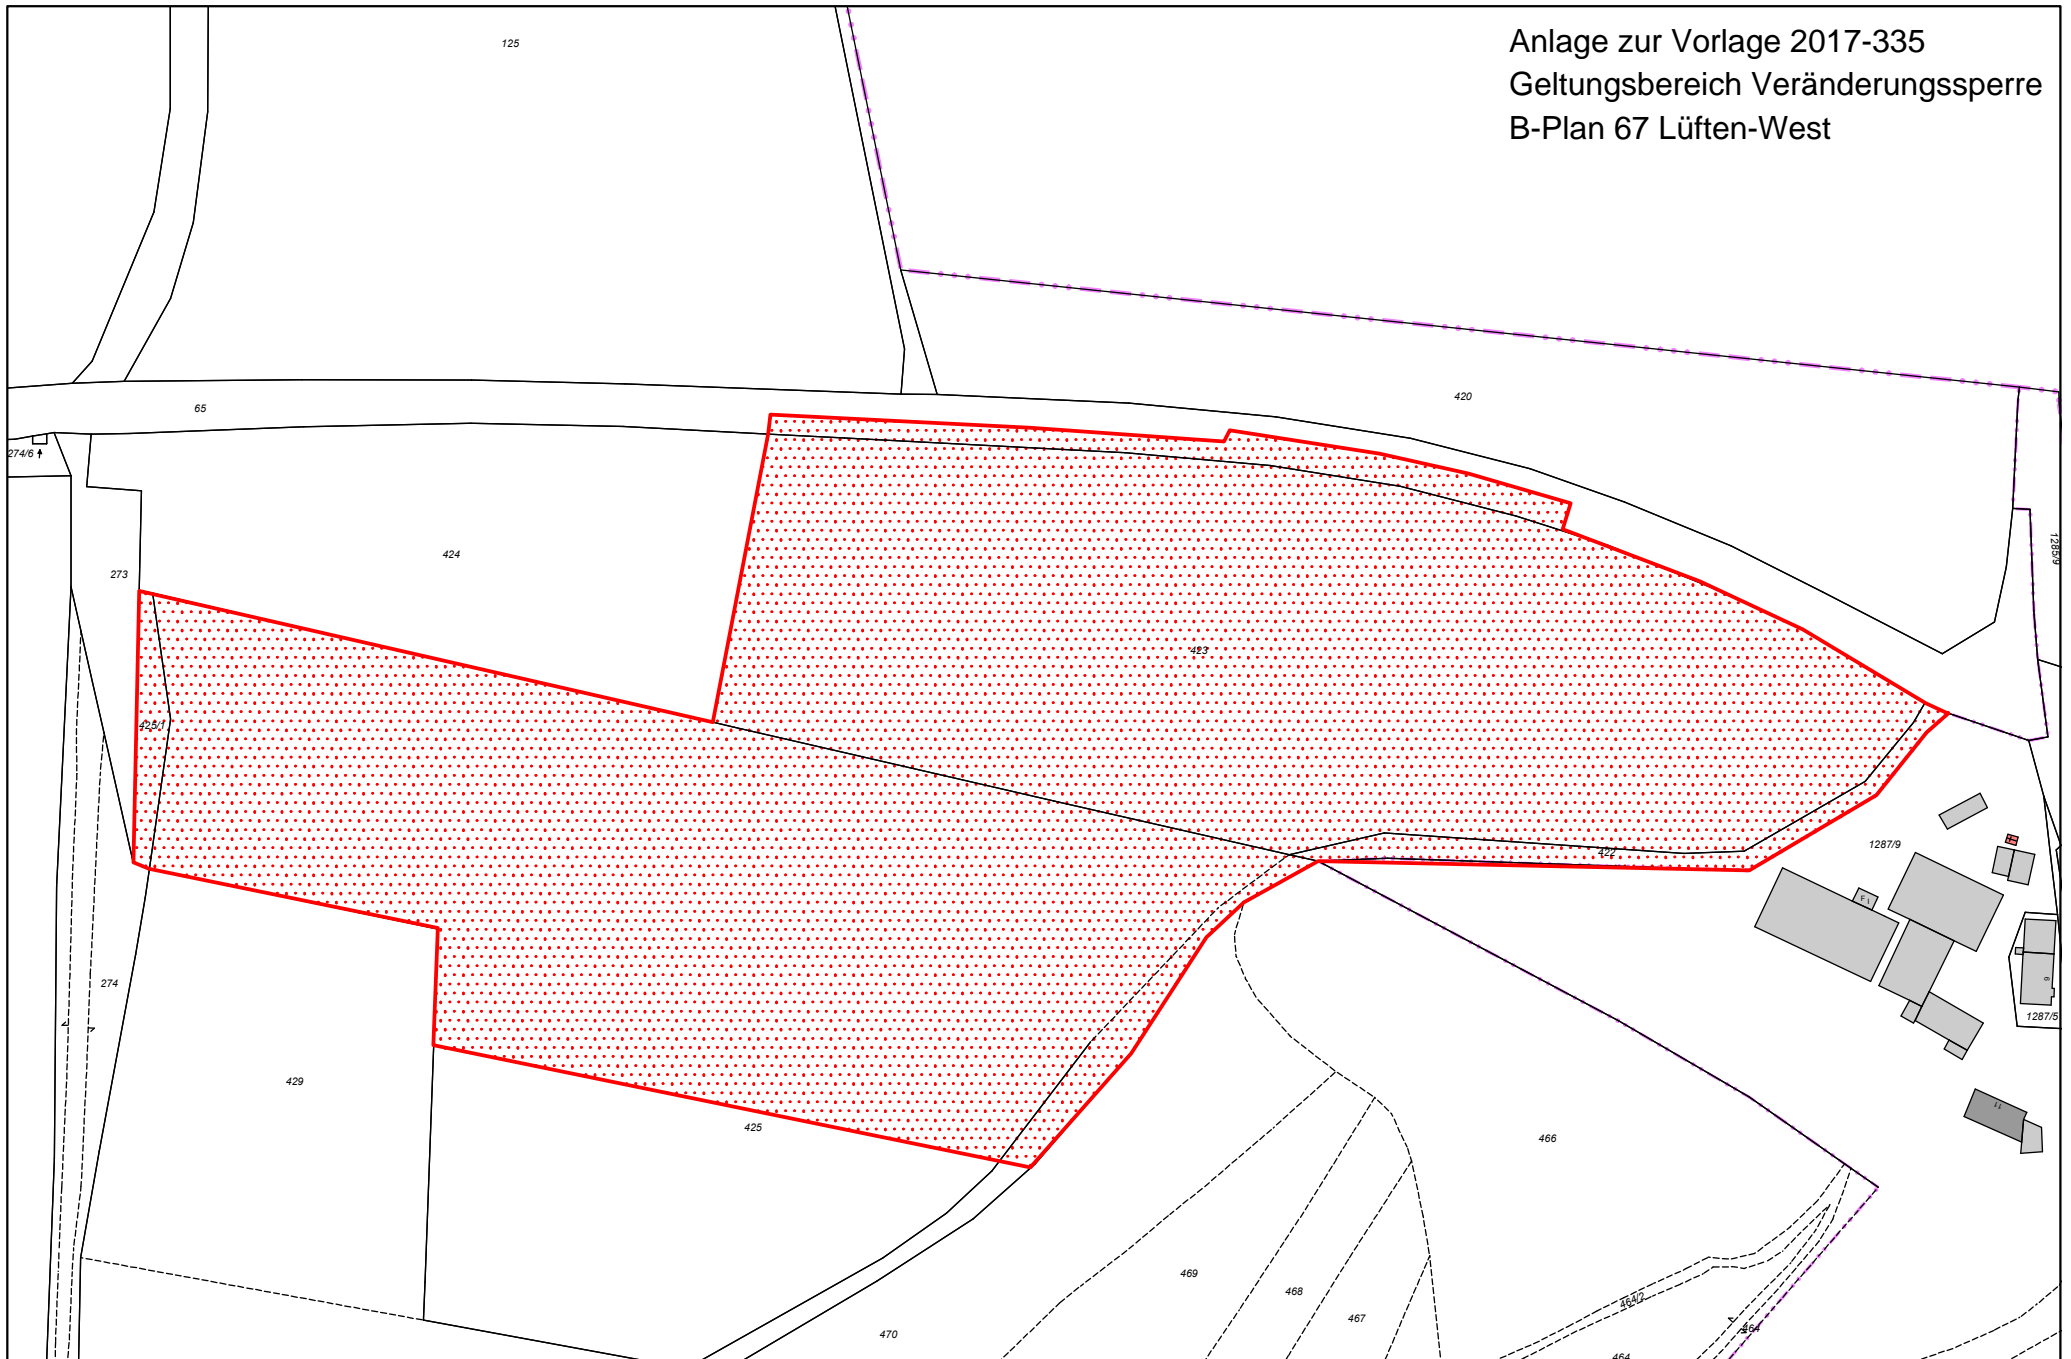

Anlage zur Vorlage 2017-335
Geltungsbereich Veränderungssperre
B-Plan 67 Lüften-West

Karte nicht zur Massentnahme geeignet!
Stadt Eichstätt, gedruckt am 06.12.2017