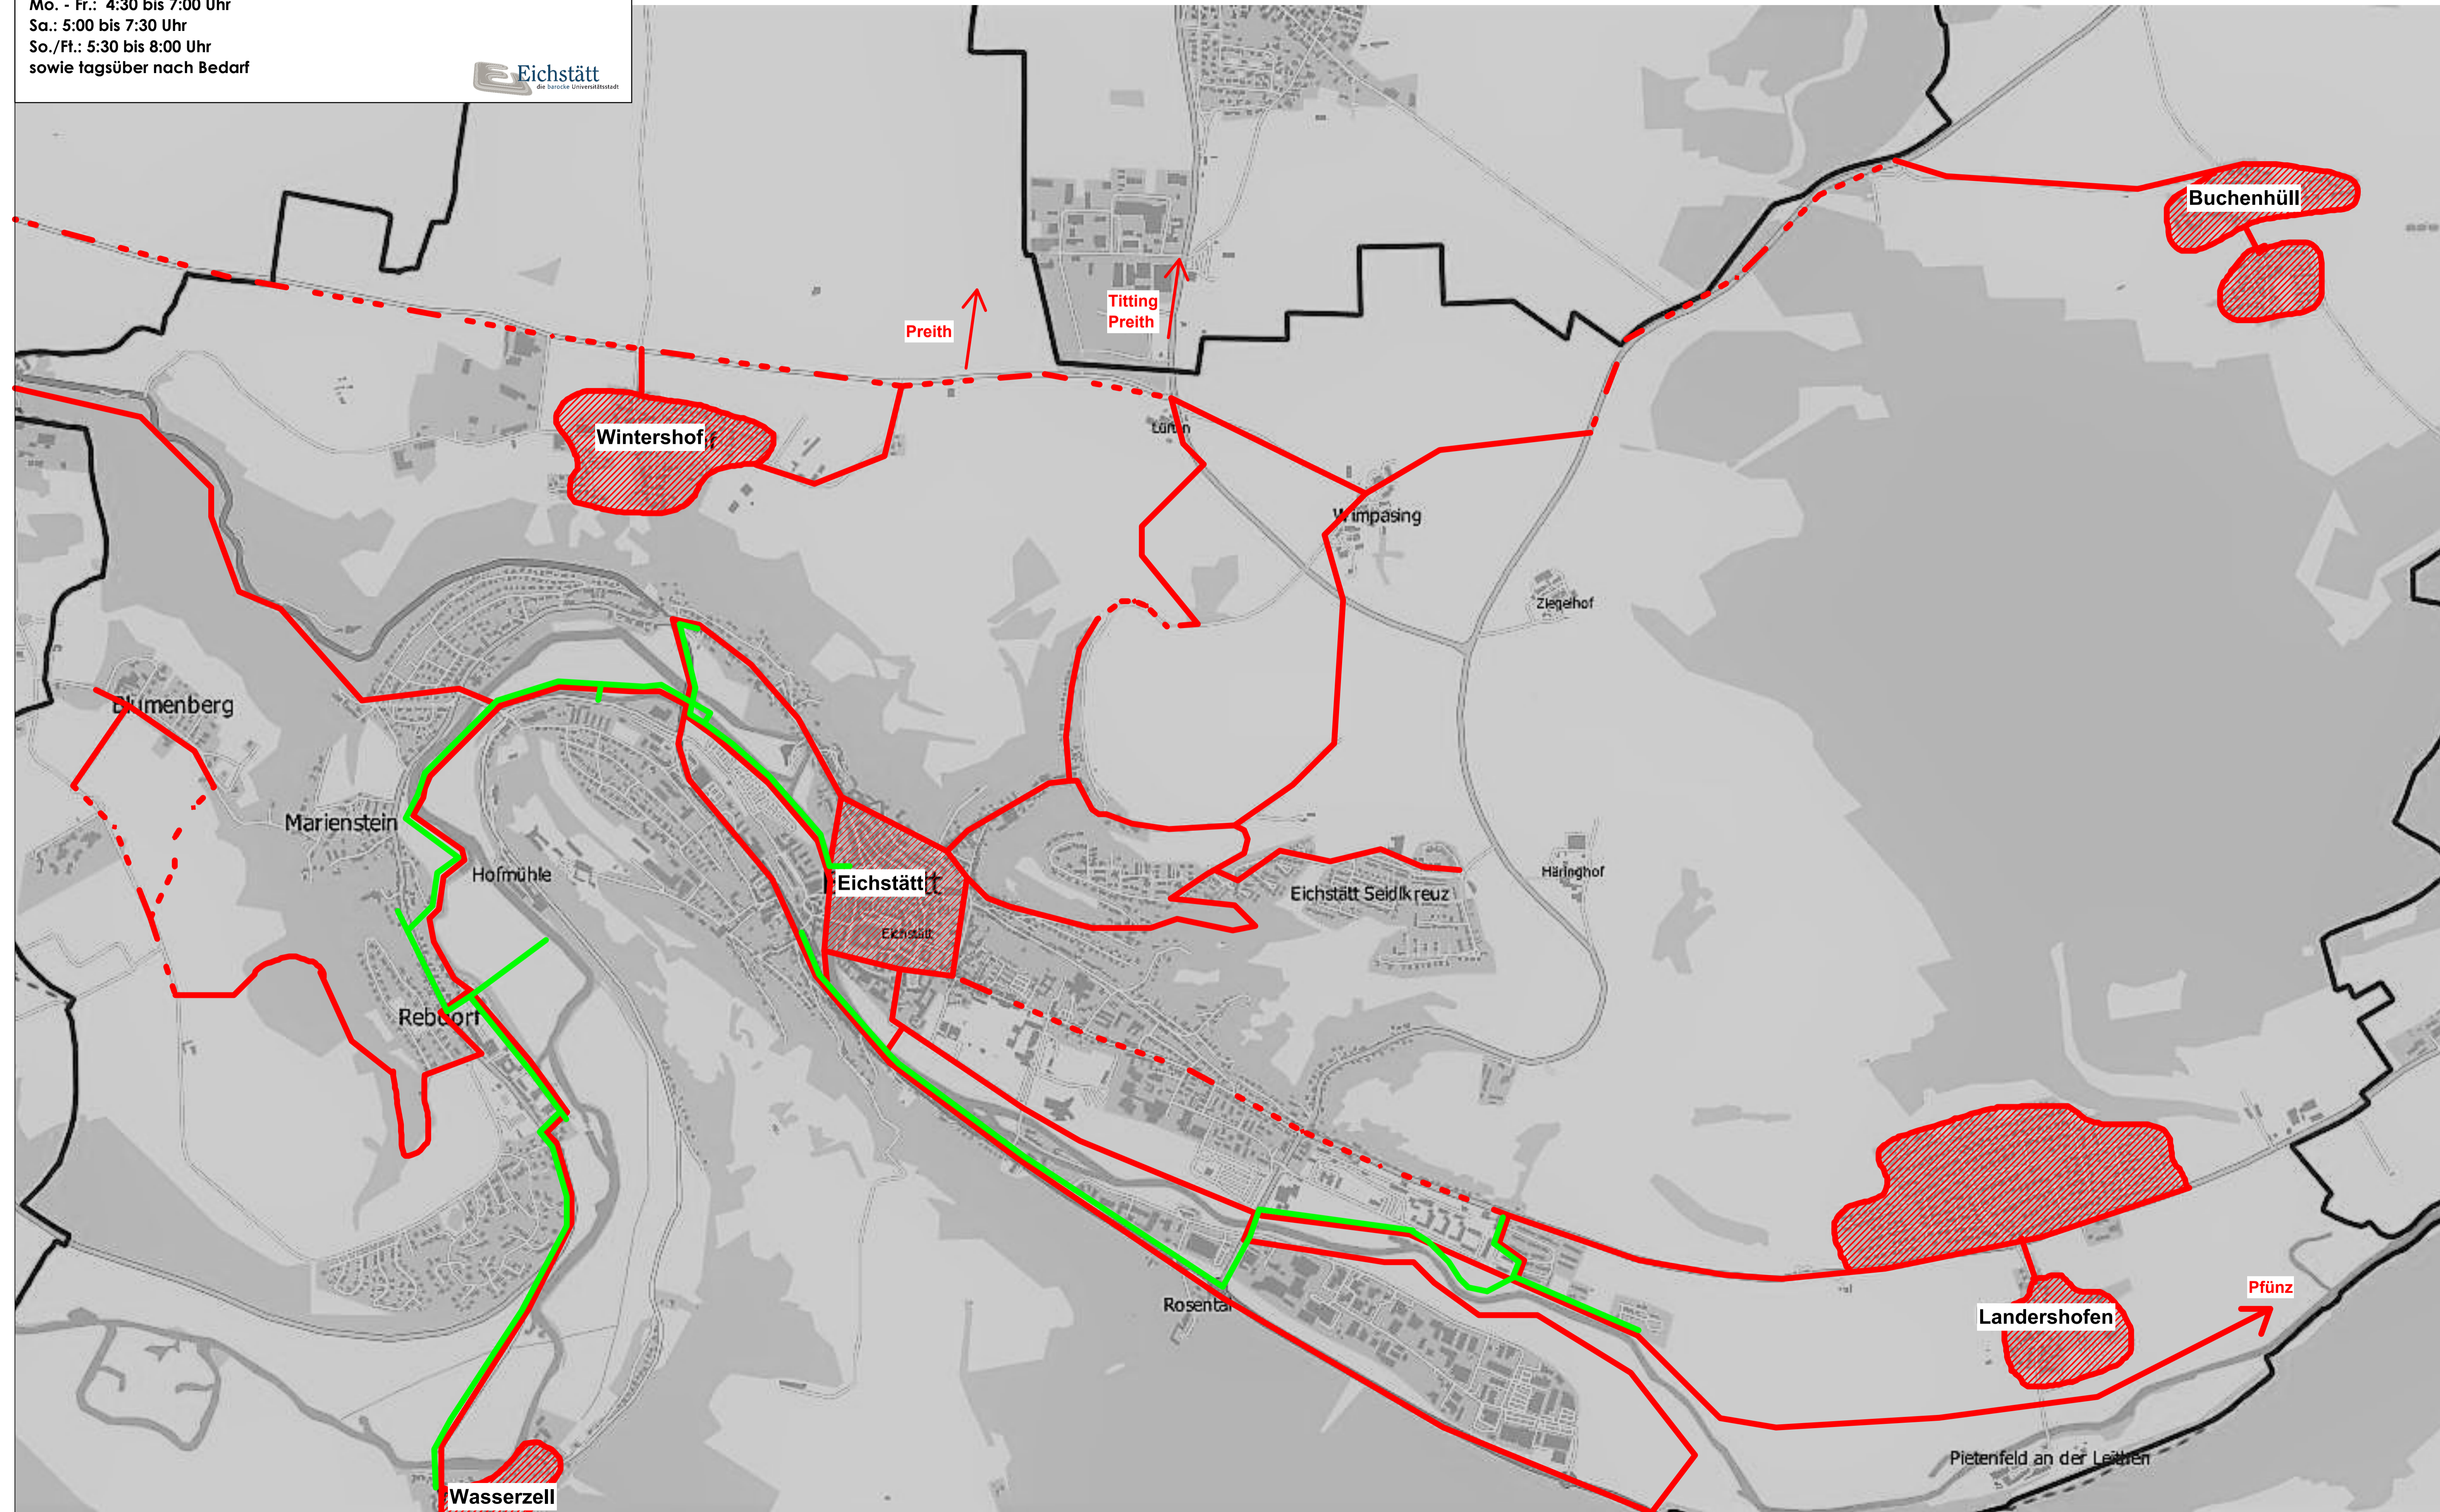

Winterdienstplan mit Radwegen der Stadt Eichstätt
Die Radwege haben die gleiche Priorität wie die Straßen/sonstigen Wege

Räumzeiten:
Mo. - Fr.: 4:30 bis 7:00 Uhr
Sa.: 5:00 bis 7:30 Uhr
So./Ft.: 5:30 bis 8:00 Uhr
sowie tagsüber nach Bedarf

- Radwege
- - - geplante Radwege
- geräumte Radwege