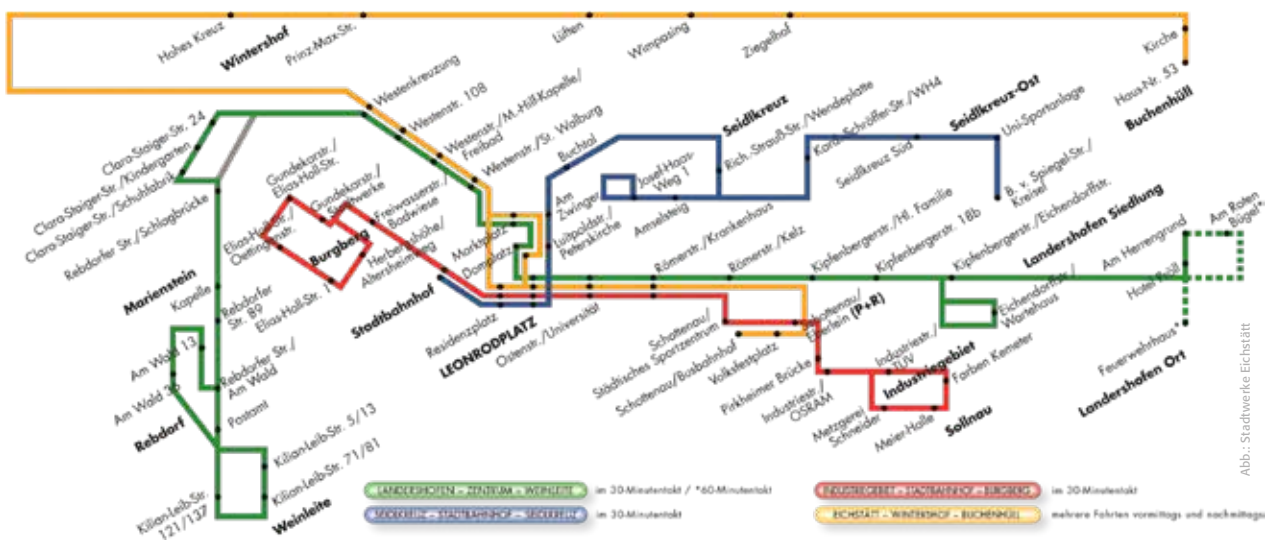

Abb.: Stadtwerke Eichstätt

Öffentlicher Personennahverkehr

85072 Eichstätt, Vorwahl 08421 ...

STADTLINIE EICHSTÄTT

Die Stadtlinie Eichstätt ist die umweltbewusste Alternative für den innerstädtischen Verkehr und trägt damit nicht nur wesentlich zur Entlastung der Verkehrssituation in Eichstätt bei, sondern verleiht gleichzeitig auch Kindern, Jugendlichen und älteren Menschen mehr Mobilität. Die Busse fahren 100 Haltestellen an und verkehren werktags in der Regel zwischen 6.30 Uhr und 19.00 Uhr im 30-Minuten-Takt.

Nähere Informationen zum Streckennetz, den Fahrzeiten und Preisen finden Sie unter: www.stadtwerke-eichstaett.de/stadtlinie

SCHNELLBUS NACH INGOLSTADT

Informationen über:

Jägle Verkehrsbetriebe

Industriestraße 32 9721-0
info@jaegle-bus.de
www.jaegle-bus.de

BAHN

Der Eichstätter Bahnhof liegt auf der Verbindungsstrecke Ingolstadt – Treuchtlingen. Von hier haben Reisende direkten Anschluss nach München und Nürnberg. Ins Stadtzentrum von Eichstätt gelangen Sie mit einer Zubringerbahn, die von der Bayerischen Regio-bahn betrieben wird. Haltestellen auf der Fahrt nach Eichstätt Stadt sind Wasserzell und Rebdorf-Hofmühle.

Stadtbahnhof Eichstätt

Bahnhofplatz 17 4409

Schalterbetrieb – Fahrkartenkauf

Bahnhaltestelle Rebdorf-Hofmühle

Hofmühlstraße, Ortsteil Rebdorf
Fahrkartenautomat im Pendelzug

Bahnhaltestelle Wasserzell

Bahnhofstraße, Ortsteil Wasserzell
Fahrkartenautomat im Pendelzug

Bahnhof Eichstätt

Bahnhofstraße 6 01806 996633
Fahrkartenautomat

Informationen zum Fahrplan finden Sie unter:

www.bahn.de und
www.bayerischeregiobahn.de